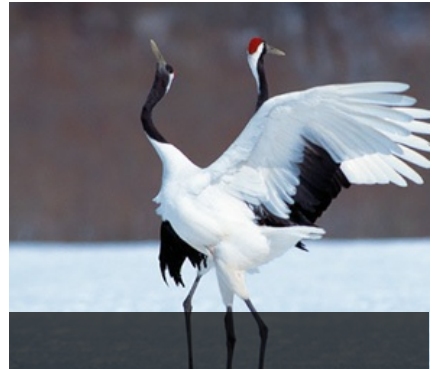

 목포시

Web Contents

2018년 04월 20일 00시 48분

목차

목차	2
象征	3
港口城市的象征——船舶形象化制作而成的志	3
可、活的吉祥物	3
符志	4
市花 - 白玉	4
市 - 枇杷	4
市 -	4

港口城市的象征——船舶形象化制作而成的志

- 旗的背景（白色）：表木浦市化、展的愿景
- 三形（上下）：以旗的形象象征海浪的活力
- 中央的空白空（白色）：木浦市第1象征要素儒山的形象
- 下部曲（色）：港口城市的象征——船舶形象化

木浦符志下

可、活的吉祥物

城市木浦的海浪和水的形象 木浦市的新象征相合的千年 吉祥物。“浦浦和浦美”取自木浦市的地名和表示港口的“浦 (port)”，以及美的“美”字，人以可、活之感。

(<http://www.mokpo.go.kr>)

木浦 吉祥物 下

符 志

白玉

枇杷

市花 - 白玉

象征木浦的花

白玉 于木科木，品格高、雅，具有相同“木”字的共同性。初春 早早地在 子 出前 放白色的花， 高的姿，象征着“文化 的深意和 的木浦人”。

市 - 枇杷

象征木浦的

枇杷是 于 薇科的常 ，在木浦地 栽培， 寒冬以后才能 出花， 特殊的脾性象征着木浦人充 忍耐心和毅力的 。果 象征着富 和永恒， 象征着 雅的品位。

市 -

象征木浦的

是出 在三 中的象征、福 的吉，保留着恰如木浦 人高、神秘姿 的品位、貌 浪漫。

MokPo - Si ***Web Contents***

시민과 함께하는 희망찬 새목포