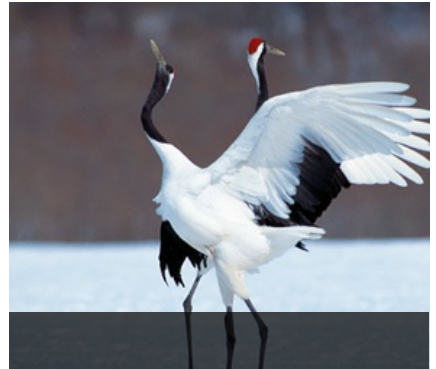

목포시

Web Contents

2018년 07월 20일 02시 43분

목차

목차	2
象征	3
港口城市的象征——船舶形象化制作而成的志	3
可、活的吉祥物	3
符志	4
市花 - 白玉	4
市 - 枇杷	4
市 -	4

港口城市的象征——船舶形象化制作而成的志

- 旗的背景（白色）：表木浦市化、展的愿景
- 三形（上下）：以旗的形象象征海浪的活力
- 中央的空白空（白色）：木浦市第1象征要素儒山的形象
- 下部曲（色）：港口城市的象征——船舶形象化

木浦符志下

可、活的吉祥物

城市木浦的海浪和水的形象 木浦市的新象征相合的千年 吉祥物。“浦浦和浦美”取自木浦市的地名和表示港口的“浦 (port)”，以及美的“美”字，人以可、活之感。

<http://www.mokpo.go.kr>

木浦吉祥物下

符志

白玉

枇杷

市花 - 白玉

象征木浦的花

白玉 于木科木，品格高、雅，具有相同“木”字的共同性。初春 早早地在 子 出前 放白色的花， 高的姿，象征着“文化 的深意和 的木浦人”。

市 - 枇杷

象征木浦的

枇杷是 于 薇科的常 ，在木浦地 栽培， 寒冬以后才能 出花， 特殊的脾性象征着木浦人充 忍耐心和毅力的 。果 象征着富 和永恒， 象征着 雅的品位。

市 -

象征木浦的

是出 在三 中的象征、福 的吉，保留着恰如木浦 人高、神秘姿 的品位、貌 浪漫。

MokPo - Si ***Web Contents***