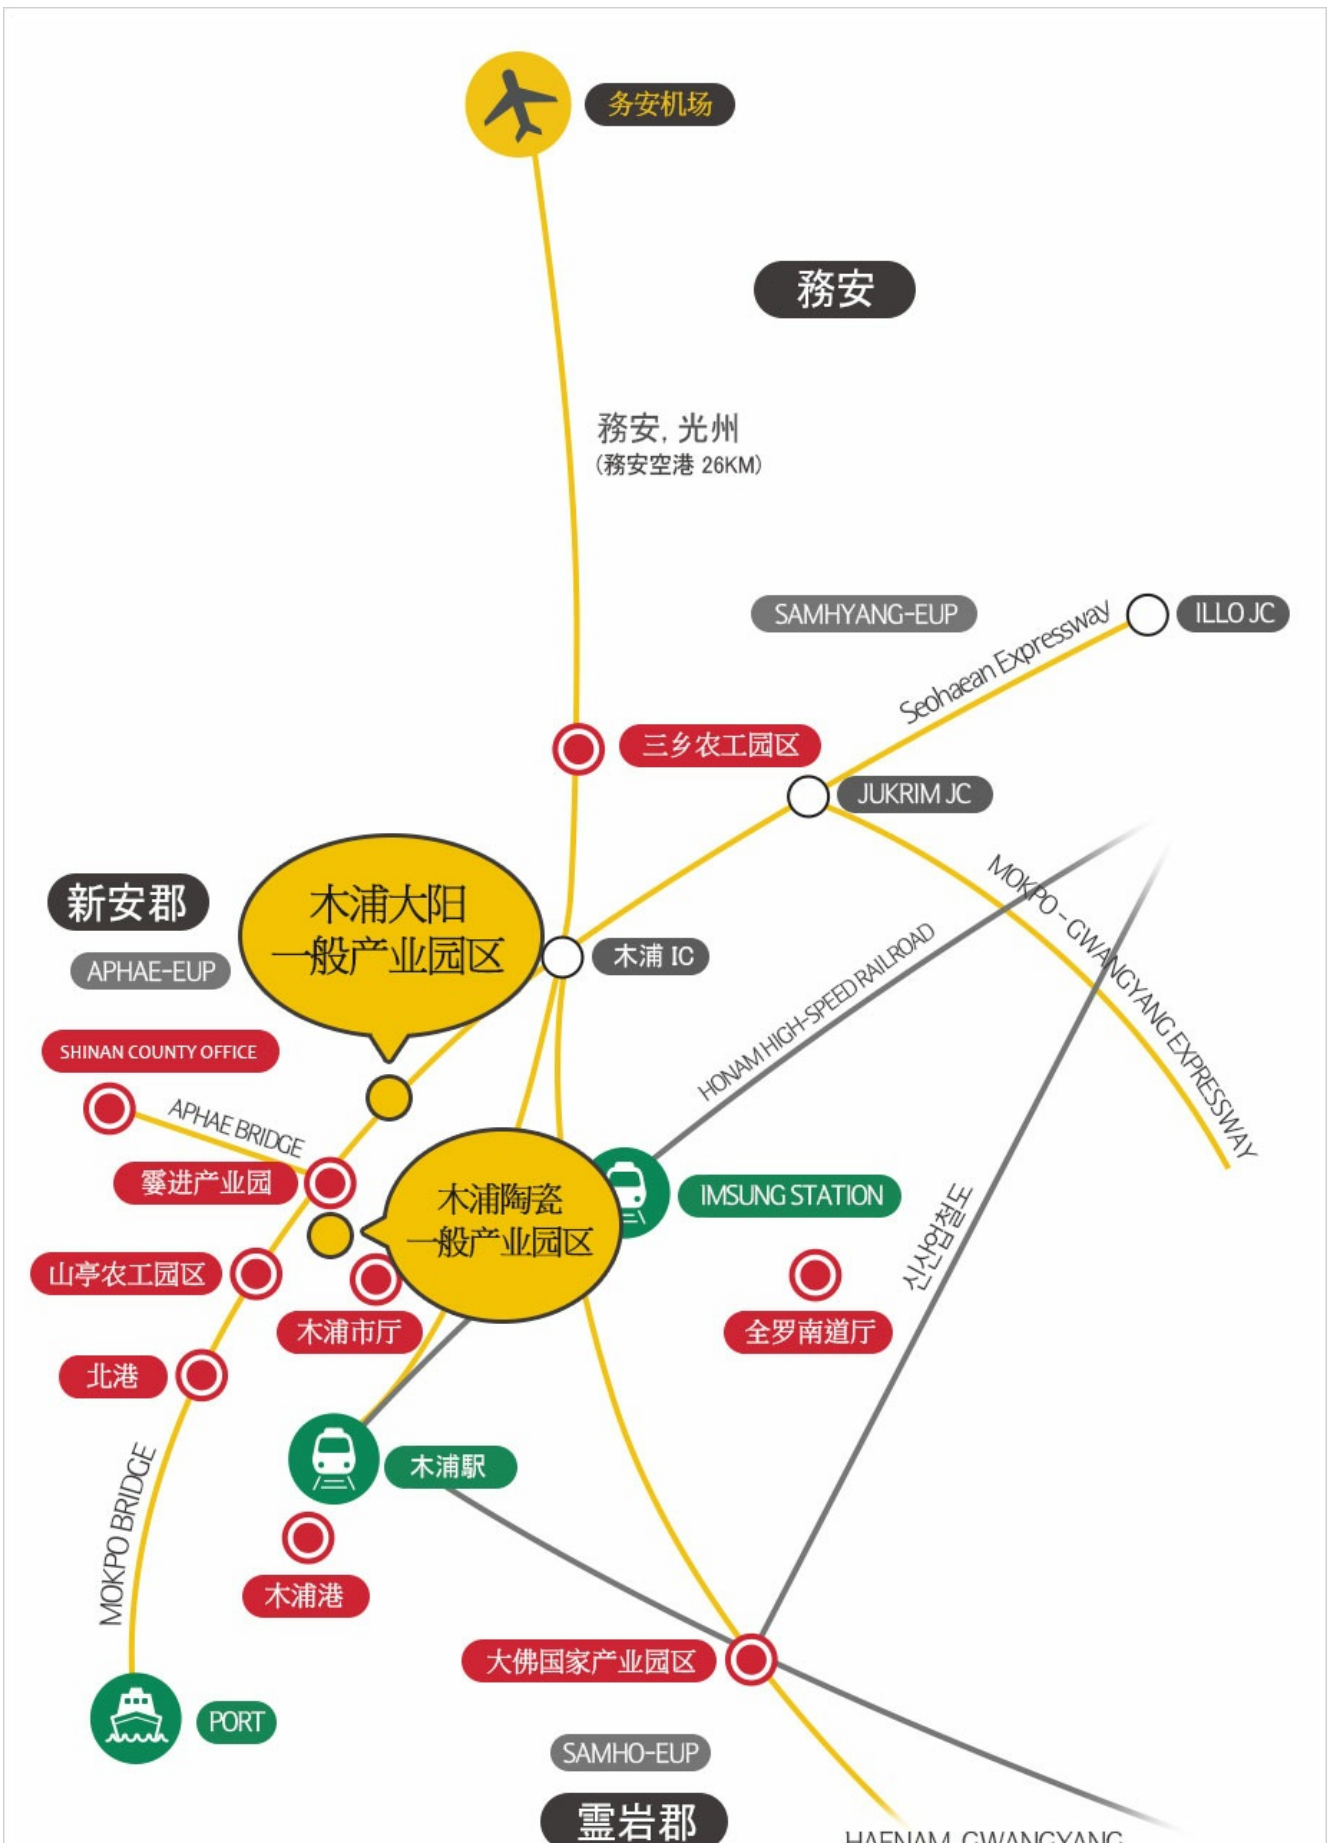

 목포시

Web Contents

2018년 02월 21일 22시 26분

목차

목차	2
位置	3
出 産	4

出 咨

木浦市 増 力室 : 061-270-8132~8134

COPYRIGHT © MOKPO-SI. ALL RIGHT RESERVED.

MokPo - Si ***Web Contents***

시민과 함께하는 희망찬 새목포