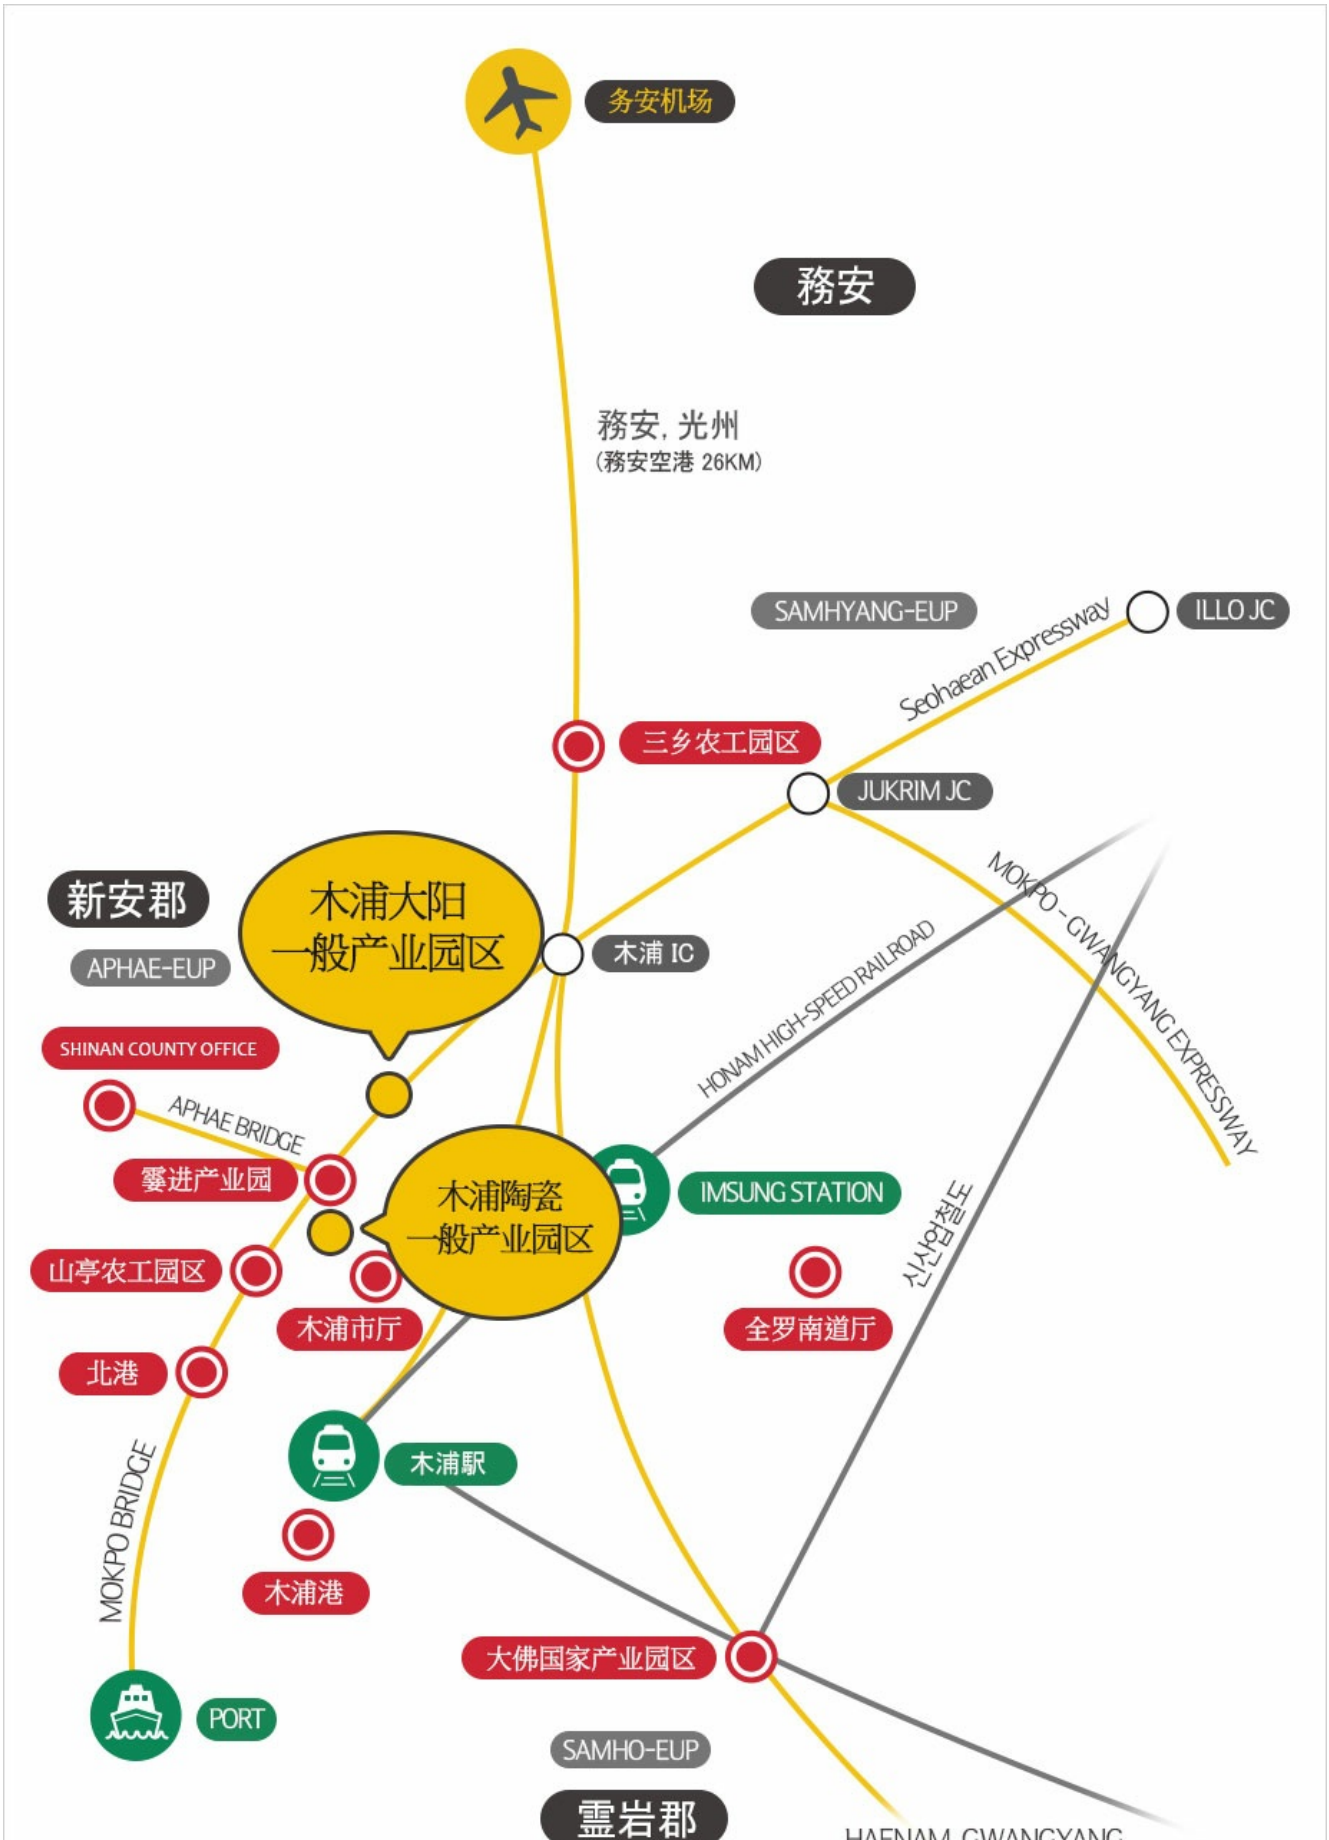

Web Contents

2018년 04월 20일 00시 56분

목차

목차	2
位置	3
出 産	4

出 咨

木浦市 増 力室 : 061-270-8132~8134

COPYRIGHT © MOKPO-SI. ALL RIGHT RESERVED.

MokPo - Si ***Web Contents***

시민과 함께하는 희망찬 새목포