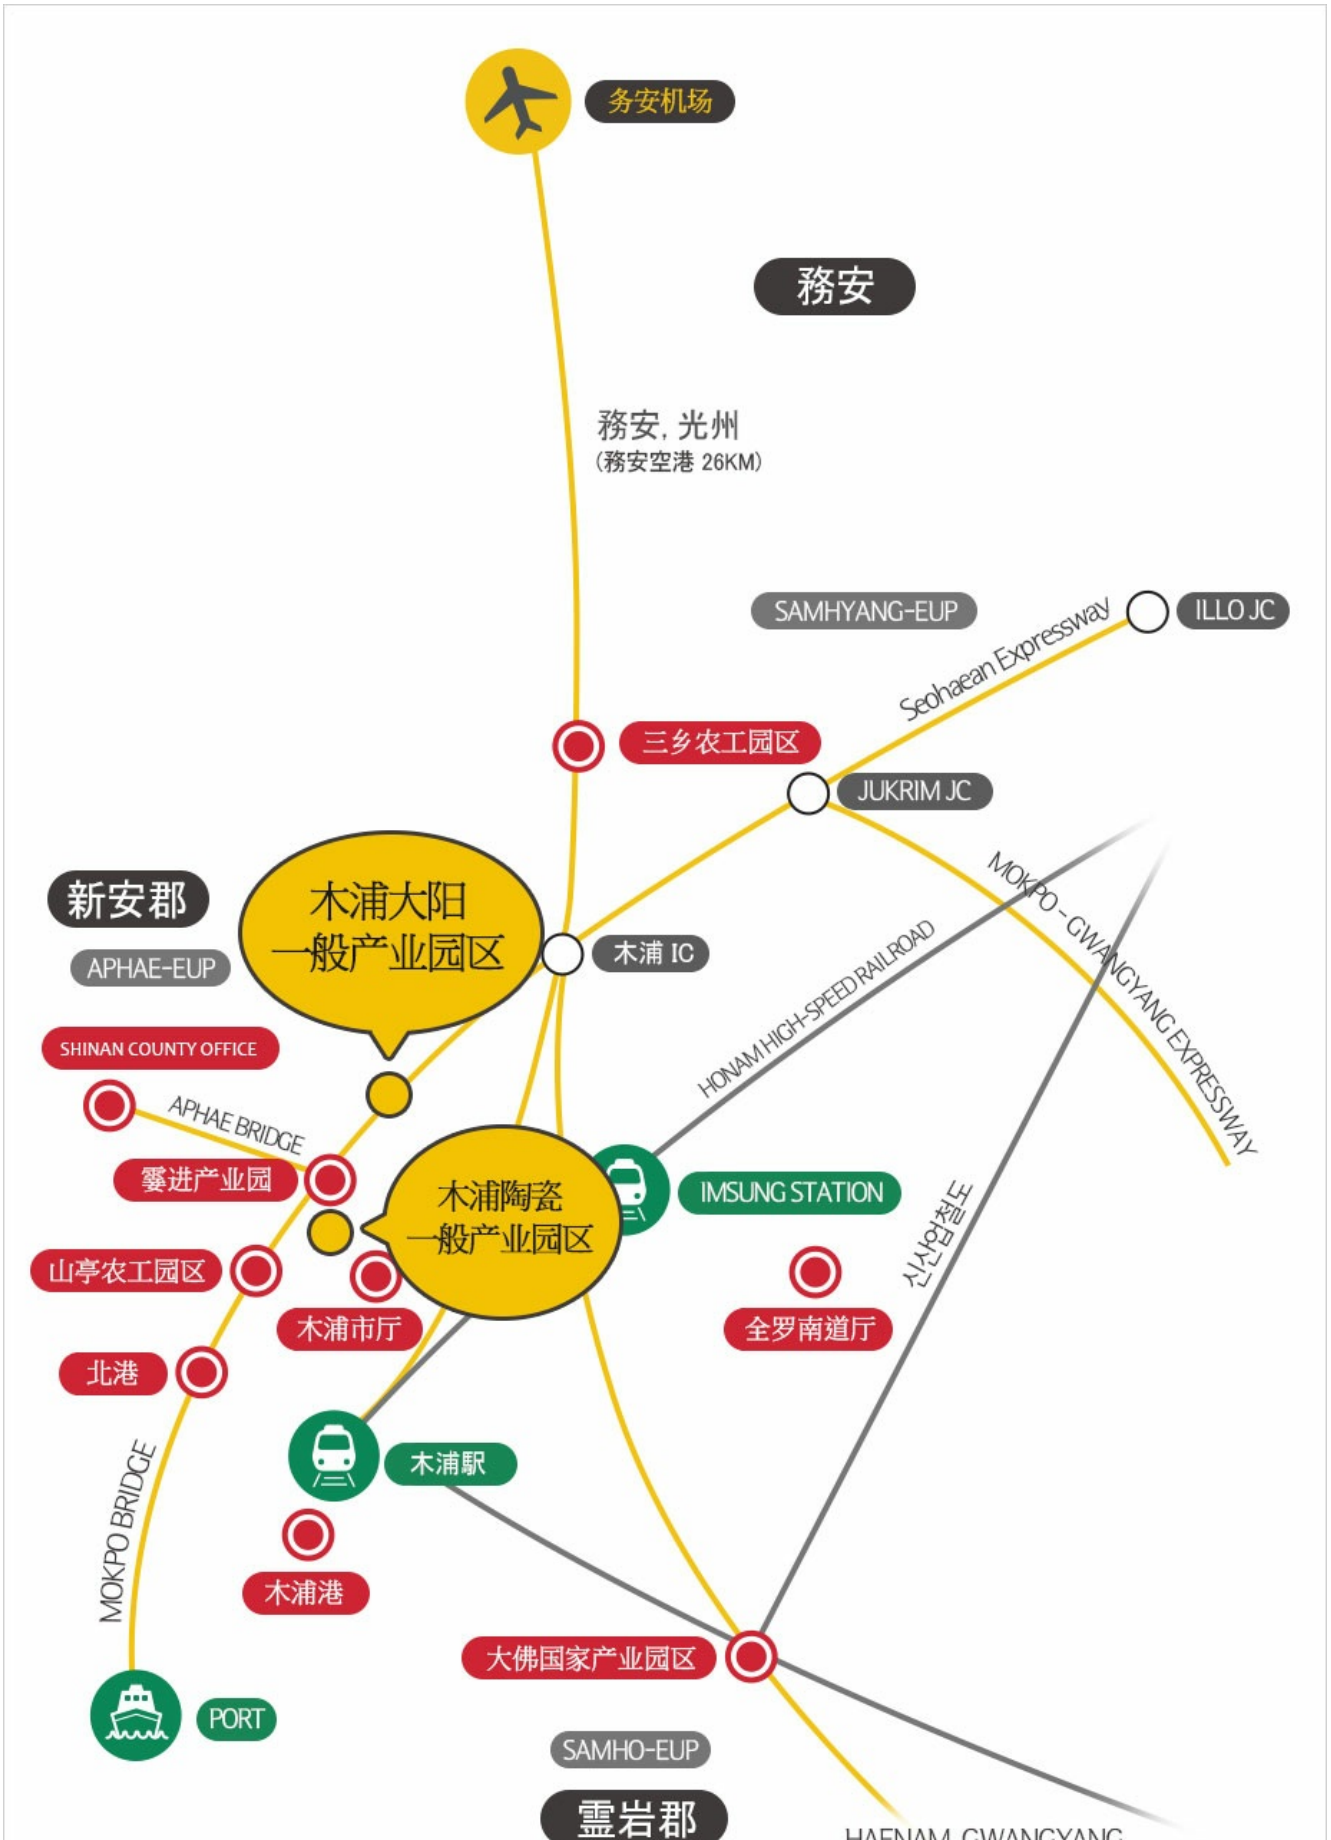

목포시

Web Contents

2018년 01월 21일 11시 40분

목차

목차	2
位置	3
出資	4

出 咨

木浦市 增 力室 : 061-270-8132~8134

COPYRIGHT © MOKPO-SI. ALL RIGHT RESERVED.

MokPo - Si ***Web Contents***

시민과 함께하는 희망찬 새목포