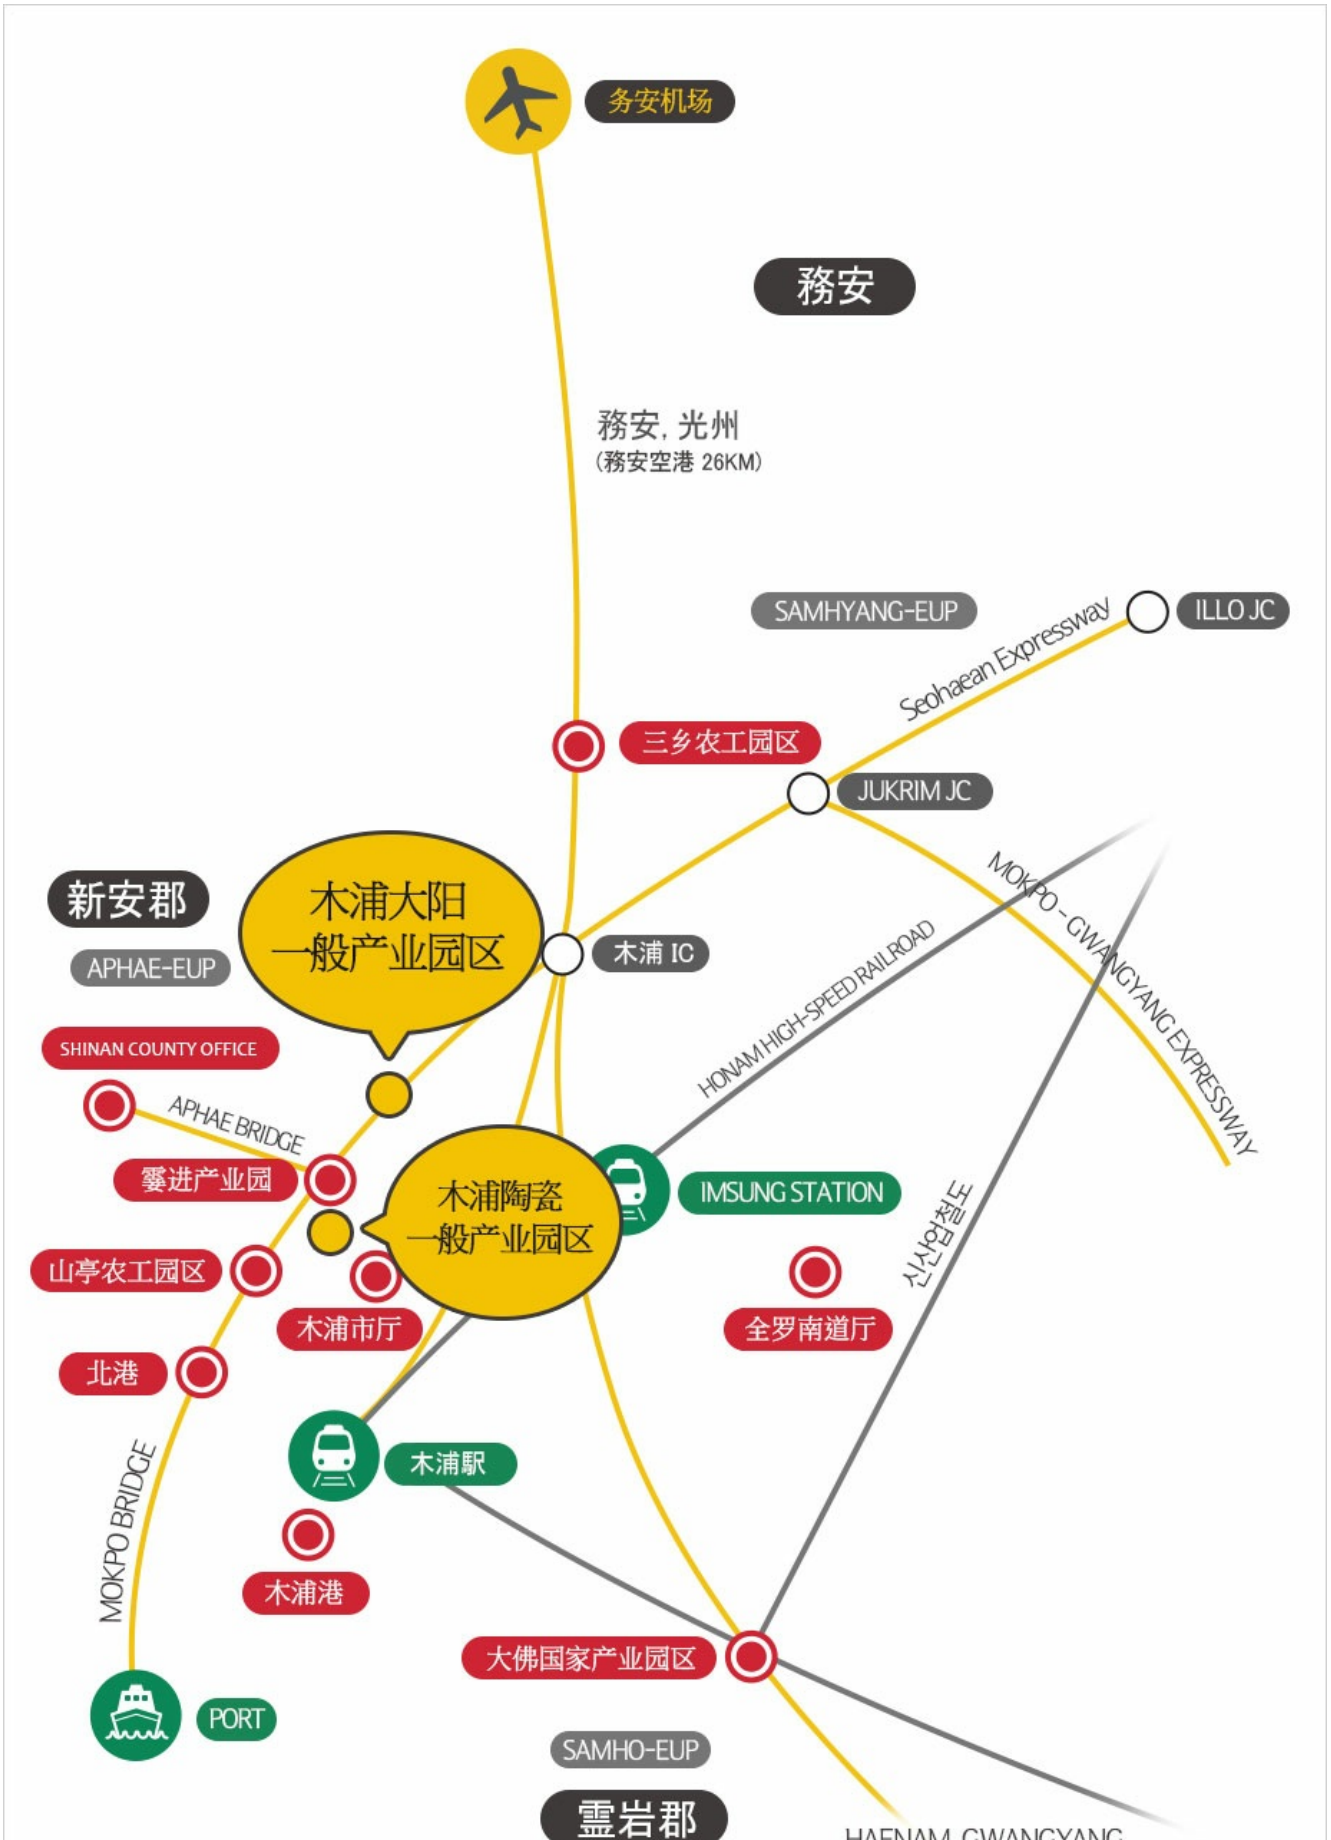

 목포시

Web Contents

2018년 07월 20일 02시 44분

목차

목차	2
位置	3
出資	4

出 咨

木浦市 増 力室 : 061-270-8132~8134

COPYRIGHT © MOKPO-SI. ALL RIGHT RESERVED.

MokPo - Si ***Web Contents***