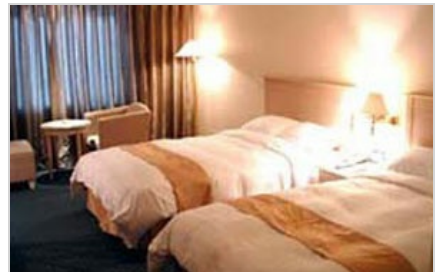

已添加名品酒店附件

TEL. 061-261-7701

全 南道木浦市下塘南部路51 街14, 名品酒店 (上洞) 名品酒店

已添加海酒店附件

TEL. 061-247-9900

全 南道木浦市海岸路249 街1, 海酒店 (光洞1街) 海酒店

已添加塔海酒店附件

TEL. 061-288-7000

全 南道木浦市平和路69, 塔海酒店 (上洞) 塔海酒店

已添加Continental Hotel附件

TEL. 061-244-3500

全 南道木浦市北港路149, Continental Hotel (竹洞) Continental Hotel

已添加Continental Hotel附件

TEL. 061-244-3500

全 南道木浦市北港路149, Continental Hotel (竹洞) Continental Hotel

已添加莎曼酒店附件

TEL. 061-285-3300

全 南道木浦市新 路59 街5 (上洞)

已添加Alex Hotel附件

TEL. 061-281-2200

全 南道木浦市南岳1路52 街23-6 (玉岩洞)

已添加新安海酒店附件

TEL. 061-243-3399

全 南道木浦市海岸路2 (竹洞)

已添加百酒店附件

TEL. 061-242-4411~3

全 南道木浦市三 路16 街13 (常洞1街)