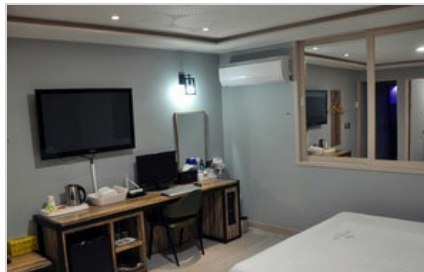

已添加名品酒店附件

TEL. 061-261-7701

全 南道木浦市下塘南部路51 街14, 名品酒店 (上洞) 名品酒店

已添加海酒店附件

TEL. 061-247-9900

全 南道木浦市海岸路249 街1, 海酒店 (光洞1街) 海酒店

已添加塔海酒店附件

TEL. 061-288-7000

全 南道木浦市平和路69, 塔海酒店 (上洞) 塔海酒店

已添加Continental Hotel附件

TEL. 061-244-3500

全 南道木浦市北港路149, Continental Hotel (竹洞) Continental Hotel

已添加Continental Hotel附件

TEL. 061-244-3500

全 南道木浦市北港路149, Continental Hotel (竹洞) Continental Hotel

已添加莎曼酒店附件

TEL. 061-285-3300

全 南道木浦市新 路59 街5 (上洞)

已添加Alex Hotel附件

TEL. 061-281-2200

全 南道木浦市南岳1路52 街23-6 (玉岩洞)

已添加新安海酒店附件

TEL. 061-243-3399

全 南道木浦市海岸路2 (竹洞)

已添加百酒店附件

TEL. 061-242-4411~3

全 南道木浦市三 路16 街13 (常洞1街)