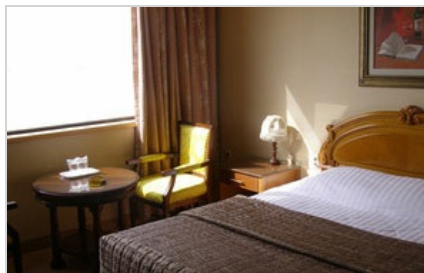

已添加莎曼酒店附件

TEL. 061-285-3300

全 南道木浦市新 路59 街5 (上洞)

已添加Alex Hotel附件

TEL. 061-281-2200

全 南道木浦市南岳1路52 街23-6 (玉岩洞)

已添加新安海酒店附件

TEL. 061-243-3399