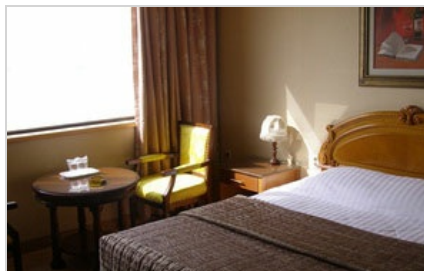

已添加莎曼酒店附件

TEL. 061-285-3300

全 南道木浦市新 路59 街5（上洞）

已添加Alex Hotel附件

TEL. 061-281-2200

全 南道木浦市南岳1路52 街23-6（玉岩洞）

已添加新安海酒店附件

TEL. 061-243-3399