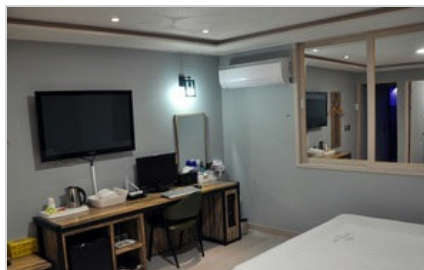

已添加名品酒店附件

TEL. 061-261-7701

全 南道木浦市下塘南部路51 街14，名品酒店（上洞）名品酒店

已添加海酒店附件

TEL. 061-247-9900

全 南道木浦市海岸路249 街1，海酒店（光洞1街）海酒店

已添加塔海酒店附件

TEL. 061-288-7000

全 南道木浦市平和路69，塔海酒店（上洞）塔海酒店

已添加Continental Hotel附件

TEL. 061-244-3500

全 南道木浦市北港路149，Continental Hotel（竹洞）Continental Hotel

已添加Continental Hotel附件

TEL. 061-244-3500

全 南道木浦市北港路149，Continental Hotel（竹洞）Continental Hotel

已添加莎曼酒店附件

TEL. 061-285-3300

全 南道木浦市新 路59 街5（上洞）

已添加Alex Hotel附件

TEL. 061-281-2200

全 南道木浦市南岳1路52 街23-6（玉岩洞）

已添加新安海酒店附件

TEL. 061-243-3399

全 南道木浦市海岸路2（竹洞）

已添加百酒店附件

TEL. 061-242-4411~3

全 南道木浦市三 路16 街13（常洞1街）