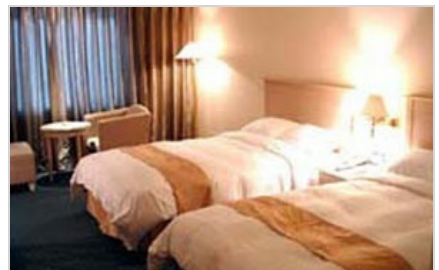

已添加名品酒店附件

TEL. 061-261-7701

全 南道木浦市下塘南部路51 街14，名品酒店（上洞）名品酒店

已添加海酒店附件

TEL. 061-247-9900

全 南道木浦市海岸路249 街1，海酒店（光洞1街）海酒店

已添加塔海酒店附件

TEL. 061-288-7000

全 南道木浦市平和路69，塔海酒店（上洞）塔海酒店

已添加Continental Hotel附件

TEL. 061-244-3500

全 南道木浦市北港路149，Continental Hotel（竹洞）Continental Hotel

已添加Continental Hotel附件

TEL. 061-244-3500

全 南道木浦市北港路149，Continental Hotel（竹洞）Continental Hotel

已添加莎曼酒店附件

TEL. 061-285-3300

全 南道木浦市新 路59 街5（上洞）

已添加Alex Hotel附件

TEL. 061-281-2200

全 南道木浦市南岳1路52 街23-6（玉岩洞）

已添加新安海酒店附件

TEL. 061-243-3399

全 南道木浦市海岸路2（竹洞）

已添加百酒店附件

TEL. 061-242-4411~3

全 南道木浦市三 路16 街13（常洞1街）