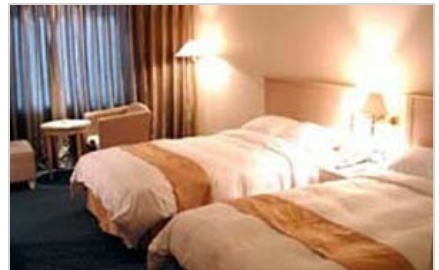

已添加名品酒店附件

TEL. 061-261-7701

全 南道木浦市下塘南部路51 街14，名品酒店（上洞）名品酒店

已添加海酒店附件

TEL. 061-247-9900

全 南道木浦市海岸路249 街1，海酒店（光洞1街）海酒店

已添加塔海酒店附件

TEL. 061-288-7000

全 南道木浦市平和路69，塔海酒店（上洞）塔海酒店

已添加Continental Hotel附件

TEL. 061-244-3500

全 南道木浦市北港路149，Continental Hotel（竹洞）Continental Hotel

已添加Continental Hotel附件

TEL. 061-244-3500

全 南道木浦市北港路149，Continental Hotel（竹洞）Continental Hotel

已添加莎曼酒店附件

TEL. 061-285-3300

全 南道木浦市新 路59 街5（上洞）

已添加Alex Hotel附件

TEL. 061-281-2200

全 南道木浦市南岳1路52 街23-6（玉岩洞）

已添加新安海酒店附件

TEL. 061-243-3399

全 南道木浦市海岸路2（竹洞）

已添加百酒店附件

TEL. 061-242-4411~3

全 南道木浦市三 路16 街13（常洞1街）