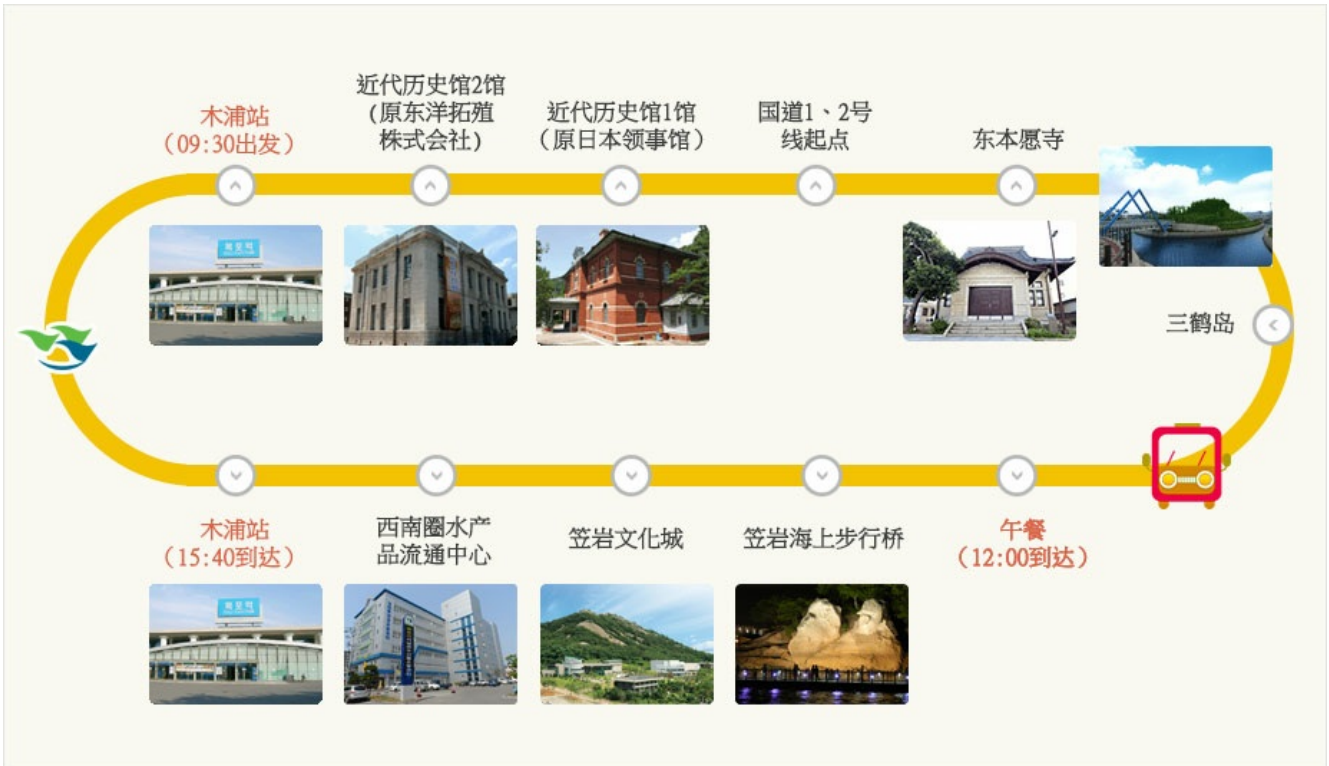

목포시

# 목차

목차	2
白天	3
白天	3

**白天**

可松、舒适地玩遍市全部主要旅游景点和周看点，行程充、高效，是受自由行游客和商客喜的巴士之旅。

1. 木浦站 (09:30出)
2. 近代史2 (原洋拓殖株式会社)
3. 近代史1 (原日本事)
4. 道1、2 起点
5. 本愿寺
6. 三
7. 午餐 (12:00到)
8. 笠岩海上步行
9. 笠岩文化城
10. 西南圈水产品流通中心
11. 木浦站 (15:40到)